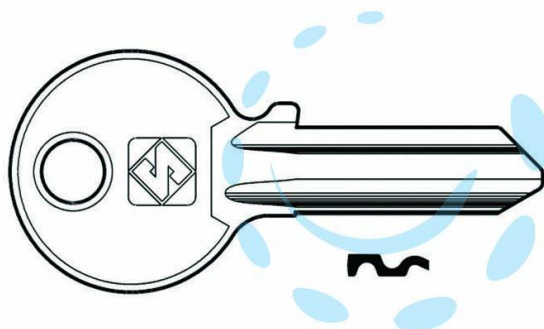

CHIAVI PER CILINDRI CISA 4 SPINE GRANDI CS204 IN
ACC. NICH. - CS204 DX

Cod.

373357

DESCRIZIONE

in acciaio nichelato, profilo dorsato, utilizzo principale: per lucchetti