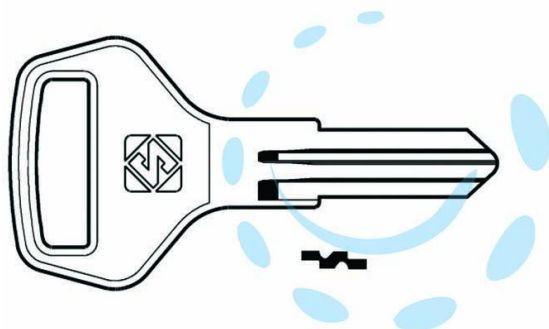

**CHIAVI PER CILINDRI CASH BOX 5 SPINE PICCOLE
CAX2R - CAX2R**

Cod.

362023

DESCRIZIONE

in ottone nichelato, utilizzo principale: per cassette di sicurezza