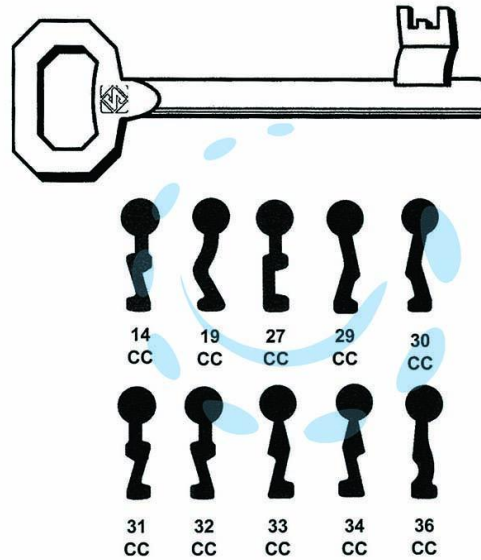

CHIAVI PATENT PER SERRATURE A BUSSOLA CORNI - 32
CC

Cod.

51385

DESCRIZIONE

in acciaio nichelato, per serrature a bussola da infilare