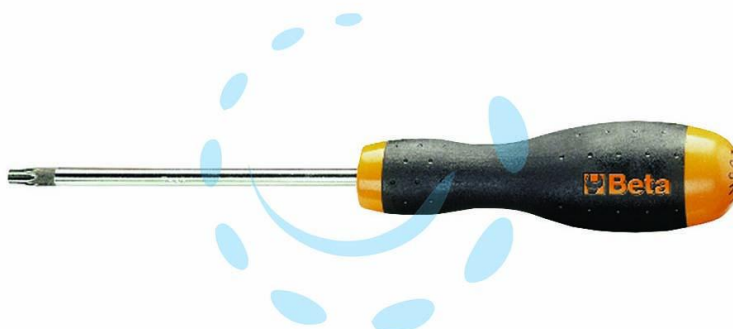

**CHIAVI MASCHIO TORX TAMPER RESISTANT**  
**ART.1208E/RTX - T9 mm.60**

**Cod.**

**299831**

## DESCRIZIONE

cromate con punta nera, impugnatura bimateriale - Tamper Resistant Torx (o Resistorx) presenta una spina centrale sulla vite e un relativo foro sul giravite