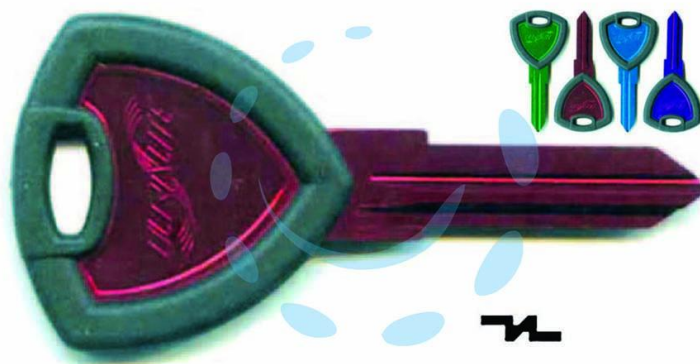

CHIAVI GIOBERT PER AUTO LANCIA GT10U2 - GT10U2
ultralite verdi

Cod.

111850

DESCRIZIONE

in alluminio, testa con bordo in plastica