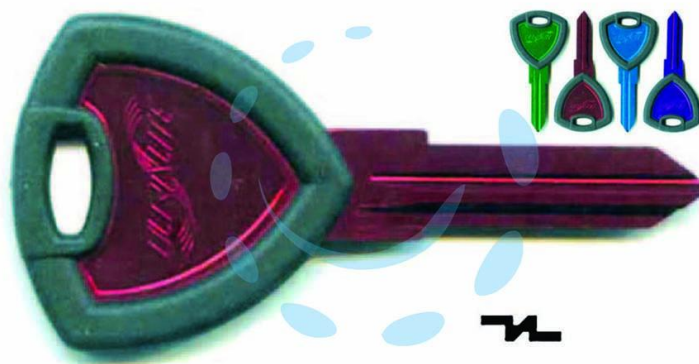

**CHIAVI GIOBERT PER AUTO LANCIA GT10U2 - GT10U2
ultralite rosse**

Cod.

111867

DESCRIZIONE

in alluminio, testa con bordo in plastica