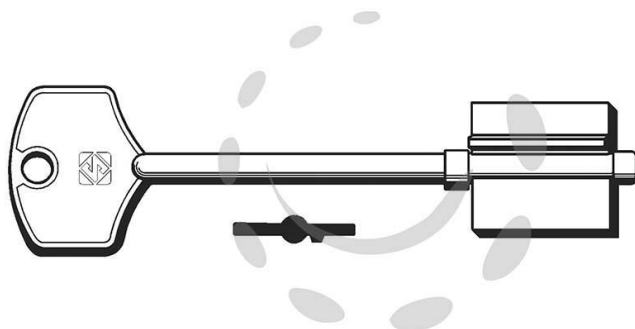

CHIAVI DOPPIA MAPPA POTENT 5PT10 - 5PT10

Cod.

276405

DESCRIZIONE

in ottone nichelato