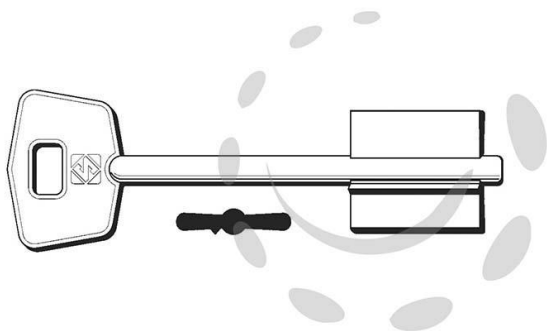

CHIAVI DOPPIA MAPPA MOTTURA 5MT5 - 5MT5

Cod.

276368

## DESCRIZIONE

in ottone nichelato