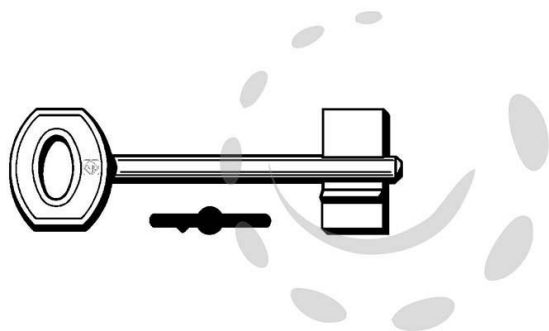

CHIAVI DOPPIA MAPPA JUWEL JW40 - JW40

Cod.

190015

## DESCRIZIONE

in ottone nichelato