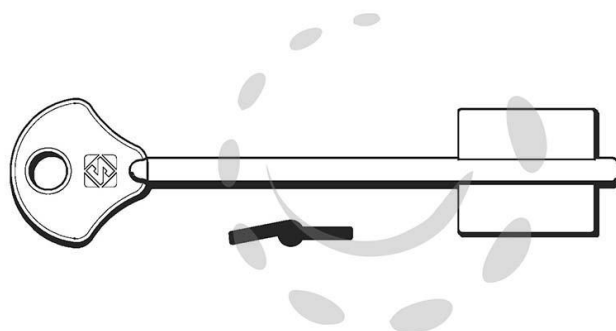

CHIAVI DOPPIA MAPPA ESETY EL - EL

Cod.

276443

DESCRIZIONE

in ottone nichelato