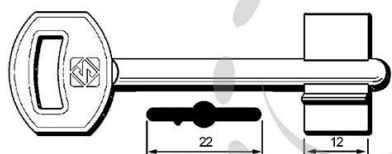

CHIAVI DOPPIA MAPPA CIPIERRE 5CPR1 - 5CPR1

Cod.

189897

## DESCRIZIONE

in ottone nichelato