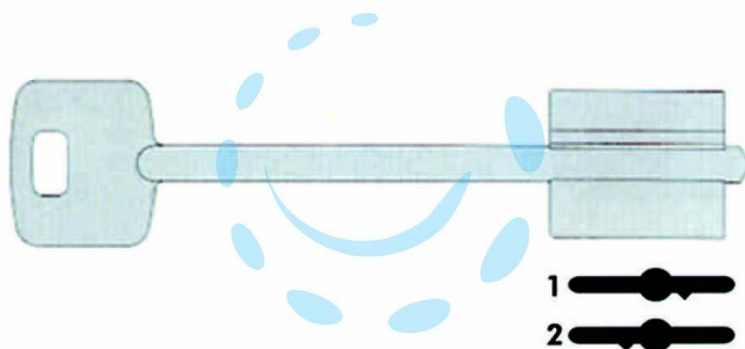

CHIAVI DOPPIA MAPPA 00120 - 00120002 SX (tipo silca CSL)

Cod.

67331

## DESCRIZIONE

in ottone nichelato, a 6 leve testa nylon