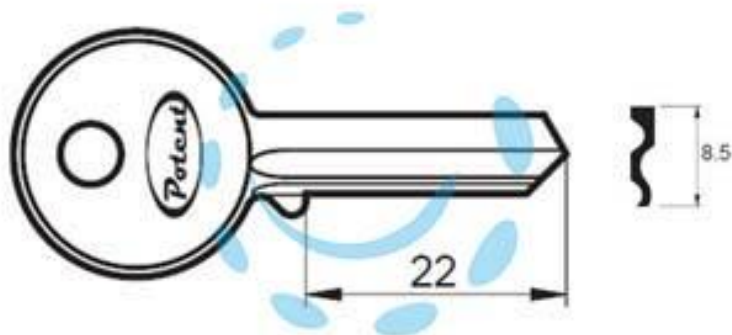

CHIAVE GREZZA K2740 R1

Cod.

373906

DESCRIZIONE

in ottone nichelato - per lucchetti 2740-2780-2780S-2740M-2780M-2850-2860-2870