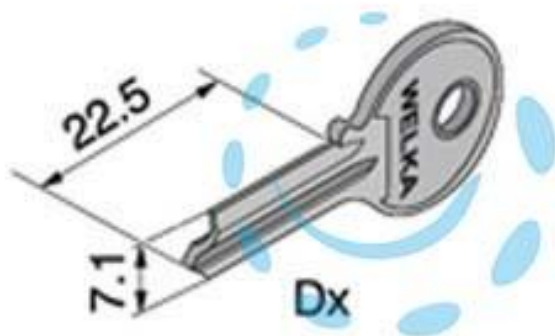

CHIAVE GREZZA 4 SPINE PICCOLE PER CILINDRO -
(502.04.00.1)

Cod.

63968

DESCRIZIONE

corpo in ottone nichelato - per cilindri a 4 spine art.607, 608, 702, 722