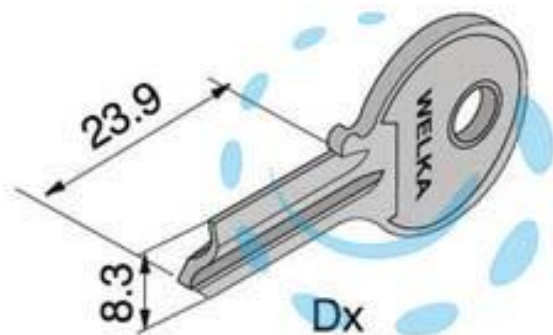

CHIAVE GREZZA 4 SPINE PER CILINDRO - (501.04.00.1)

Cod.

63852

DESCRIZIONE

corpo in ottone nichelato - per cilindri a 4 spine art.600, 601,605,700,721