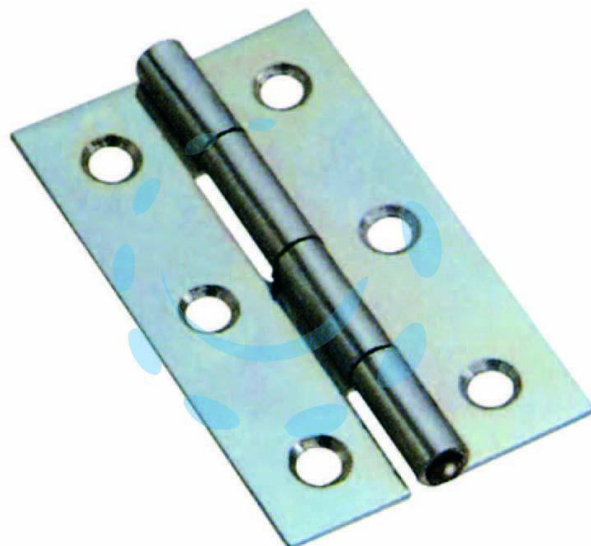

**CERNIERE STRETTE PERNO FISSO ART.120 -
mm.90x51x1,2 spess.**

Cod.

203708

DESCRIZIONE

in acciaio zincato