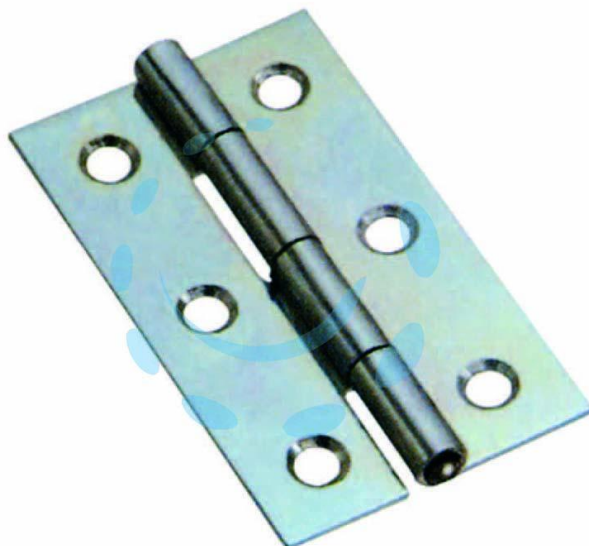

**CERNIERE STRETTE PERNO FISSO ART.120 -
mm.80x42x1,2 spess.**

Cod.

46350

DESCRIZIONE

in acciaio zincato