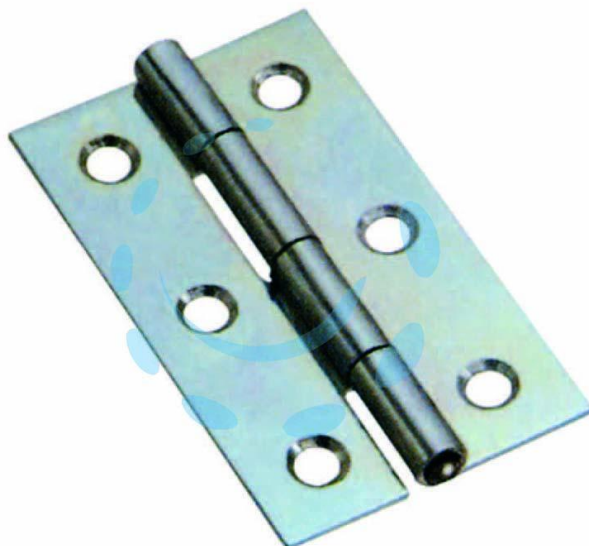

**CERNIERE STRETTE PERNO FISSO ART.120 - mm.60x35x1
spess.**

Cod.

211680

DESCRIZIONE

in acciaio zincato