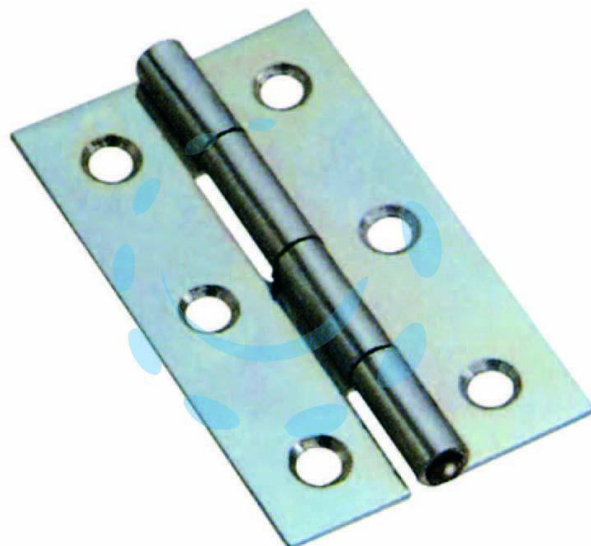

**CERNIERE STRETTE PERNO FISSO ART.120 - mm.55x32x1  
spess.**

**Cod.**

**30298**

## DESCRIZIONE

in acciaio zincato