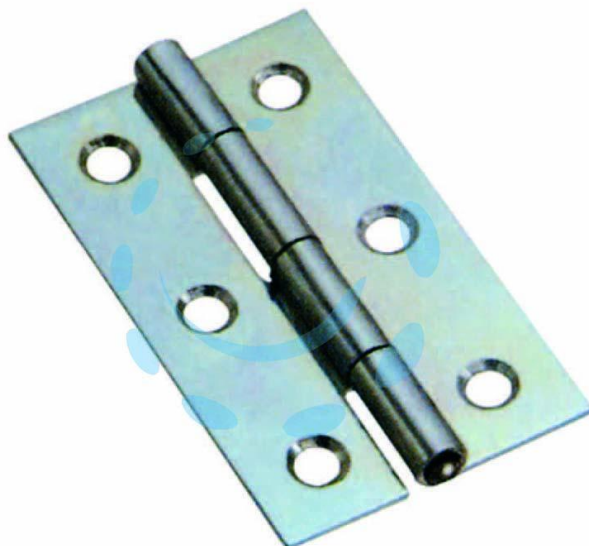

**CERNIERE STRETTE PERNO FISSO ART.120 -
mm.45x29x0,8 spess.**

Cod.

30250

DESCRIZIONE

in acciaio zincato