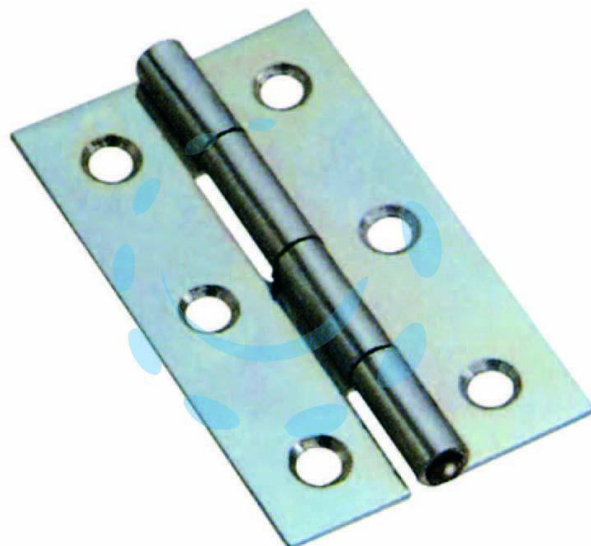

**CERNIERE STRETTE PERNO FISSO ART.120 -
mm.38,5x26x0,8 spess.**

Cod.

30243

DESCRIZIONE

in acciaio zincato