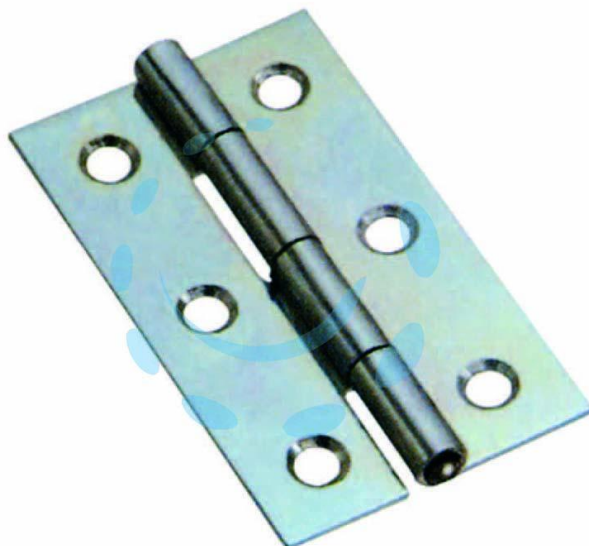

**CERNIERE STRETTE PERNO FISSO ART.120 -
mm.31,5x23x0,8 spess.**

Cod.

30236

DESCRIZIONE

in acciaio zincato