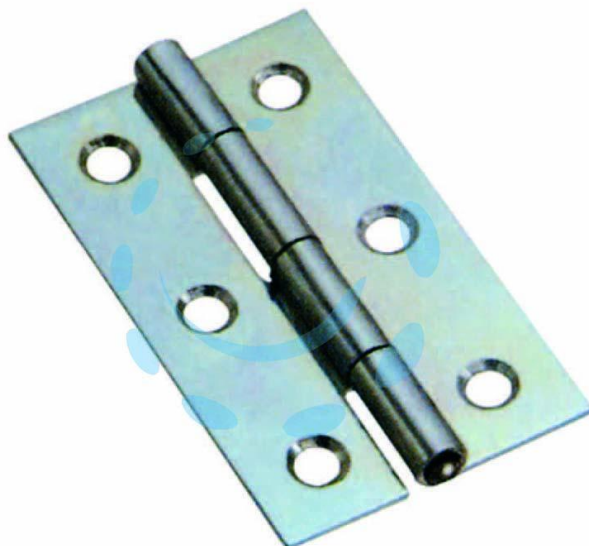

**CERNIERE STRETTE PERNO FISSO ART.120 -
mm.20x18x0,8 spess.**

Cod.

197335

DESCRIZIONE

in acciaio zincato