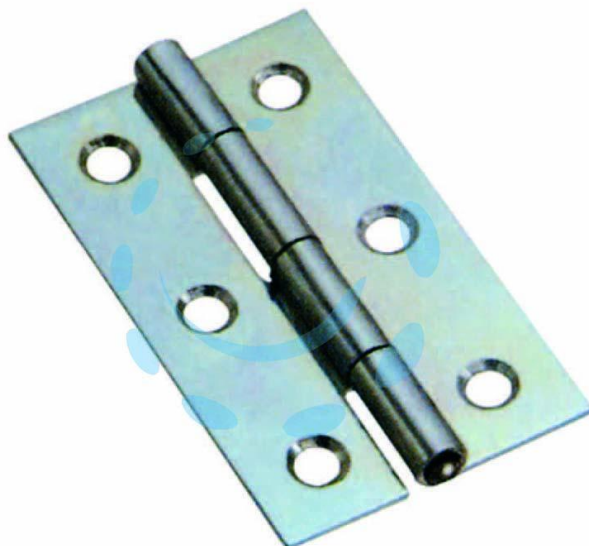

**CERNIERE STRETTE PERNO FISSO ART.120 -  
mm.100x57,5x1,2 spess.**

Cod.

48132

## DESCRIZIONE

in acciaio zincato