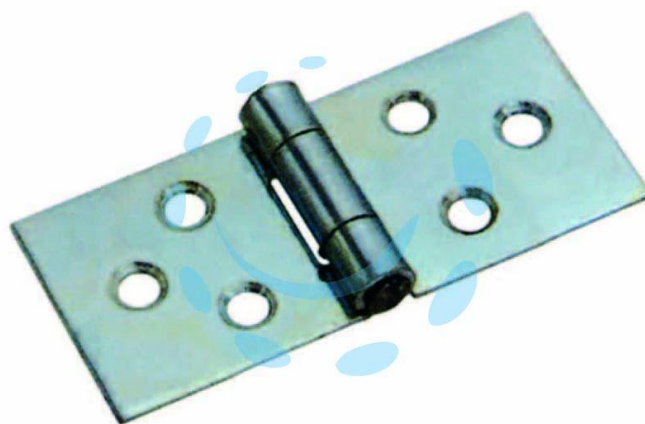

CERNIERE RETTANGOLARI PESANTI CON PERNO FISSO
ART.126 - mm.60x110x2 spess.

Cod.

208918

DESCRIZIONE

in acciaio zincato