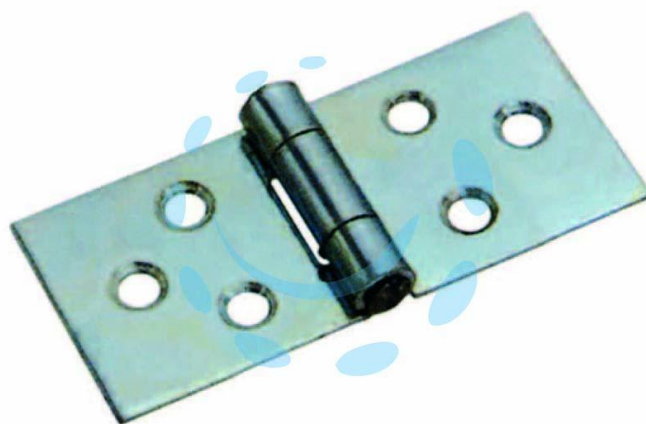

**CERNIERE RETTANGOLARI PESANTI CON PERNO FISSO**  
ART.126 - mm.48x96x2 spess.

Cod.

30229

## DESCRIZIONE

in acciaio zincato