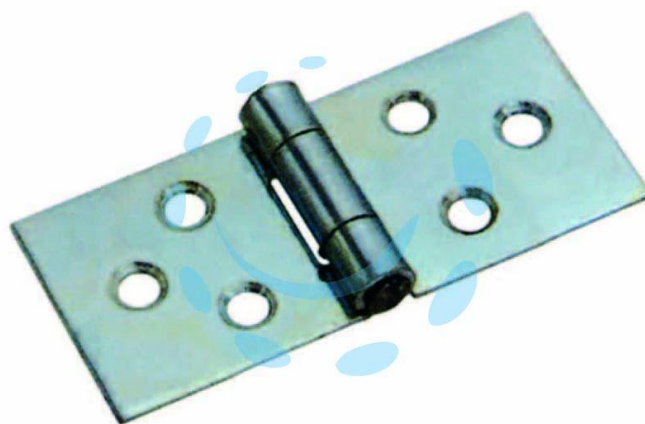

**CERNIERE RETTANGOLARI PESANTI CON PERNO FISSO**  
ART.126 - mm.45x80x1,5 spess.

Cod.

30212

## DESCRIZIONE

in acciaio zincato