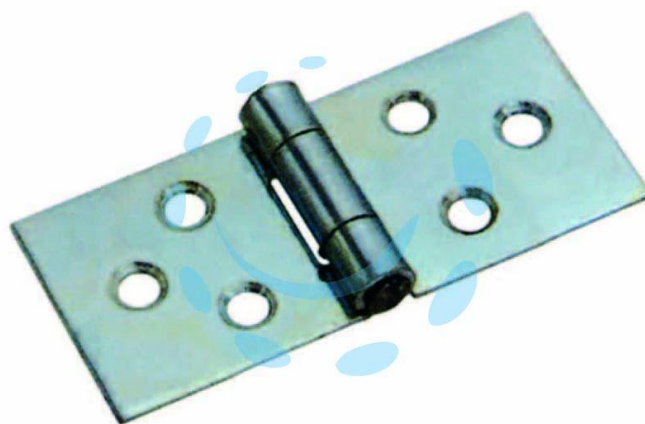

CERNIERE RETTANGOLARI PESANTI CON PERNO FISSO
ART.126 - mm.26x52x1,4 spess.

Cod.

30021

DESCRIZIONE

in acciaio zincato