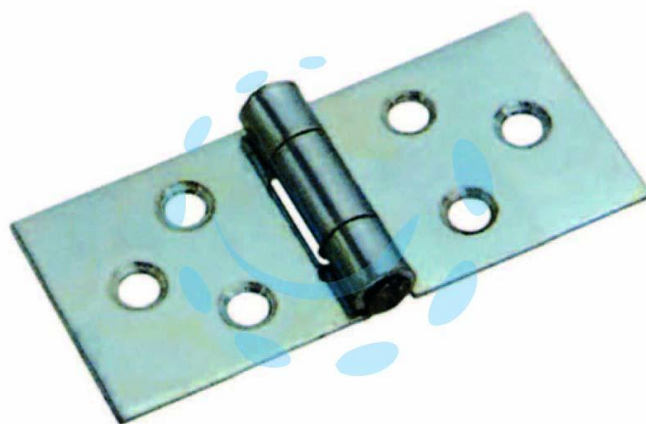

**CERNIERE RETTANGOLARI PESANTI CON PERNO FISSO**  
ART.126 - mm.26x52x1,4

Cod.

30021

## DESCRIZIONE

in acciaio zincato