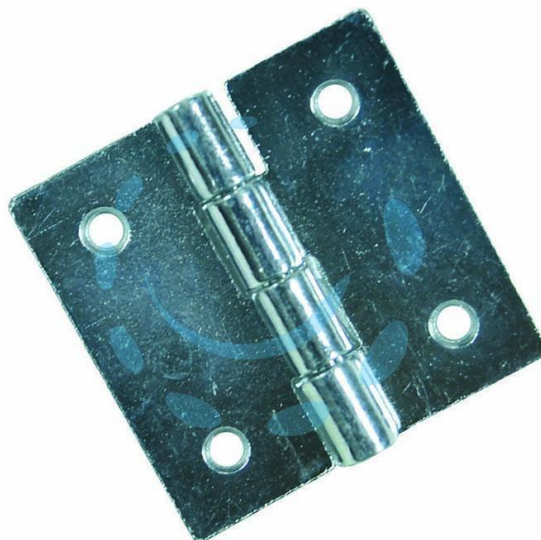

**CERNIERE QUADRE PERNO FISSO ART.121 -
mm.90x90x1,2 spess.**

Cod.

229487

DESCRIZIONE

in acciaio zincato