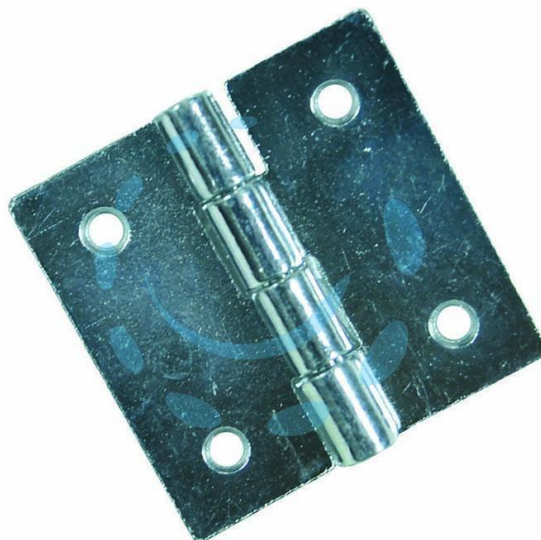

**CERNIERE QUADRE PERNO FISSO ART.121 -
mm.80x80x1,2 spess.**

Cod.

51286

DESCRIZIONE

in acciaio zincato