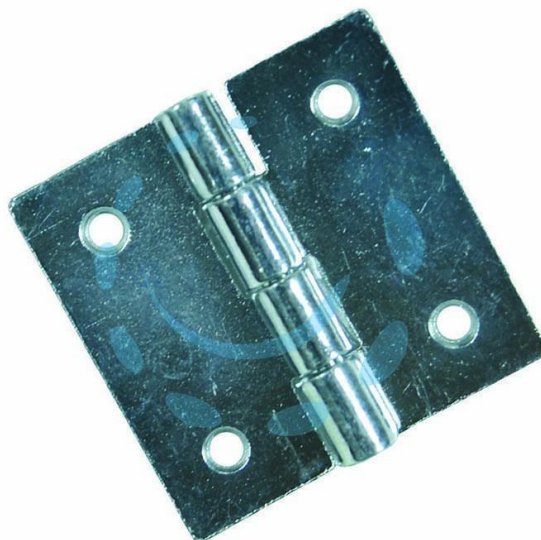

**CERNIERE QUADRE PERNO FISSO ART.121 -
mm.75x75x1,0**

Cod.

229470

DESCRIZIONE

in acciaio zincato