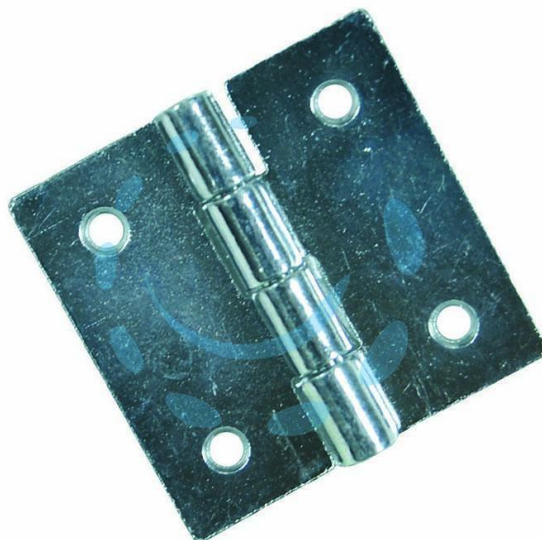

**CERNIERE QUADRE PERNO FISSO ART.121 - mm.75x75x1  
spess.**

**Cod.**

**229470**

## DESCRIZIONE

in acciaio zincato