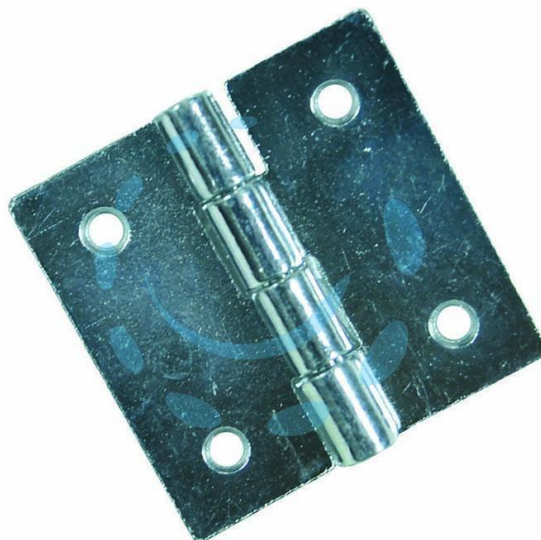

**CERNIERE QUADRE PERNO FISSO ART.121 -  
mm.70x70x1,2 spess.**

Cod.

51033

## DESCRIZIONE

in acciaio zincato