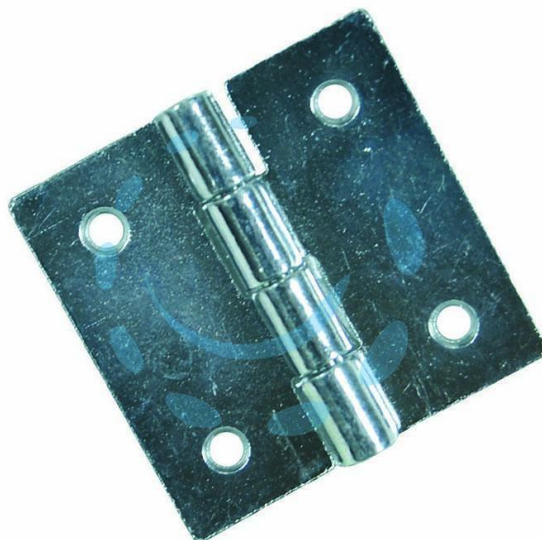

**CERNIERE QUADRE PERNO FISSO ART.121 - mm.60x60x1
spess.**

Cod.

50487

DESCRIZIONE

in acciaio zincato