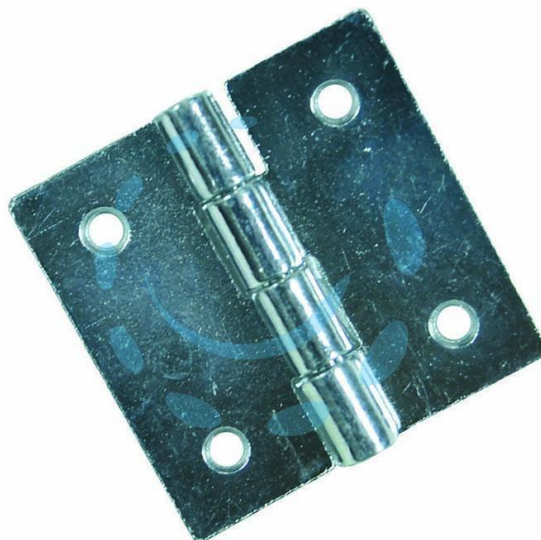

**CERNIERE QUADRE PERNO FISSO ART.121 - mm.55x55x1  
spess.**

**Cod.**

**229463**

## DESCRIZIONE

in acciaio zincato