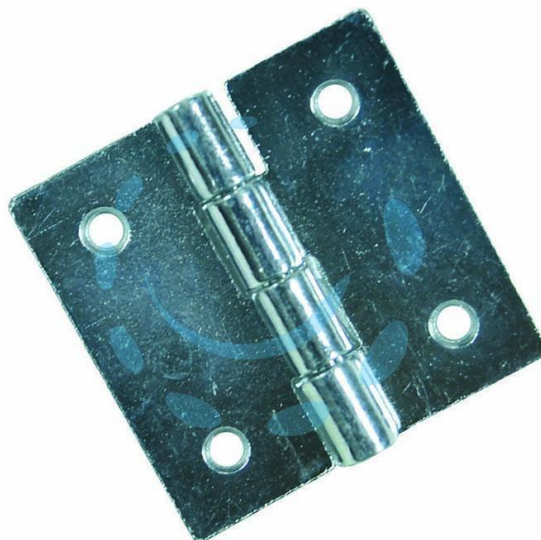

**CERNIERE QUADRE PERNO FISSO ART.121 - mm.50x50x1
spess.**

Cod.

50463

DESCRIZIONE

in acciaio zincato