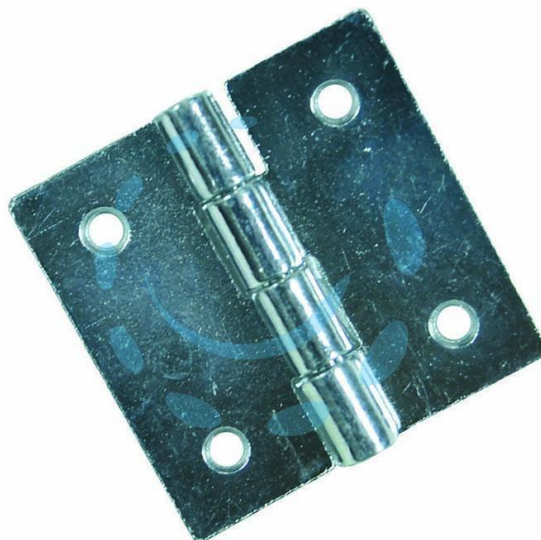

**CERNIERE QUADRE PERNO FISSO ART.121 -
mm.38,5x38,5x1 spess.**

Cod.

156417

DESCRIZIONE

in acciaio zincato