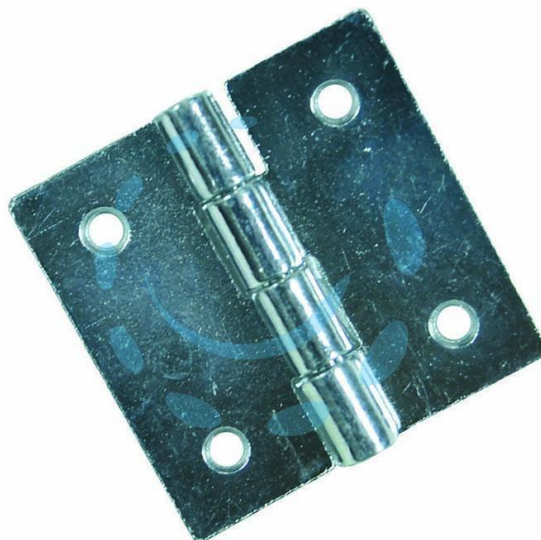

**CERNIERE QUADRE PERNO FISSO ART.121 -
mm.25x25x0,8 spess.**

Cod.

229449

DESCRIZIONE

in acciaio zincato