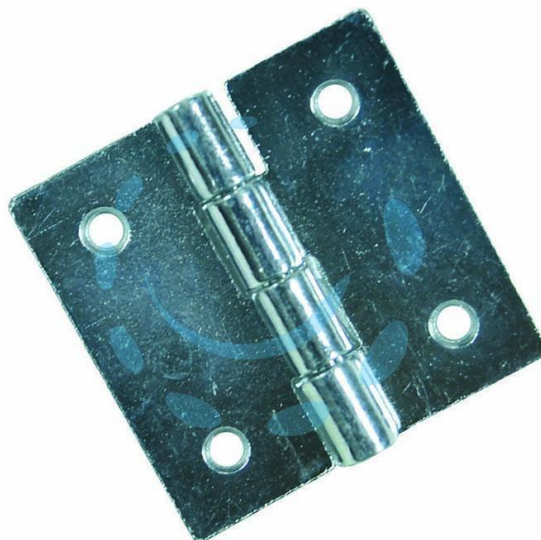

**CERNIERE QUADRE PERNO FISSO ART.121 -
mm.20x20x0,8 spess.**

Cod.

229432

DESCRIZIONE

in acciaio zincato