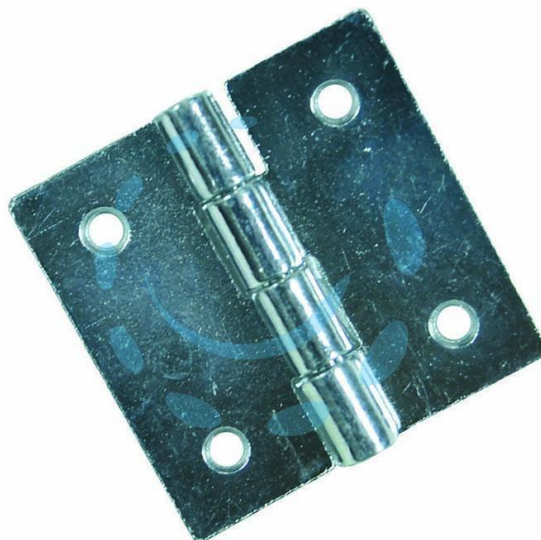

**CERNIERE QUADRE PERNO FISSO ART.121 -
mm.100x100x1,3 spess.**

Cod.

52573

DESCRIZIONE

in acciaio zincato