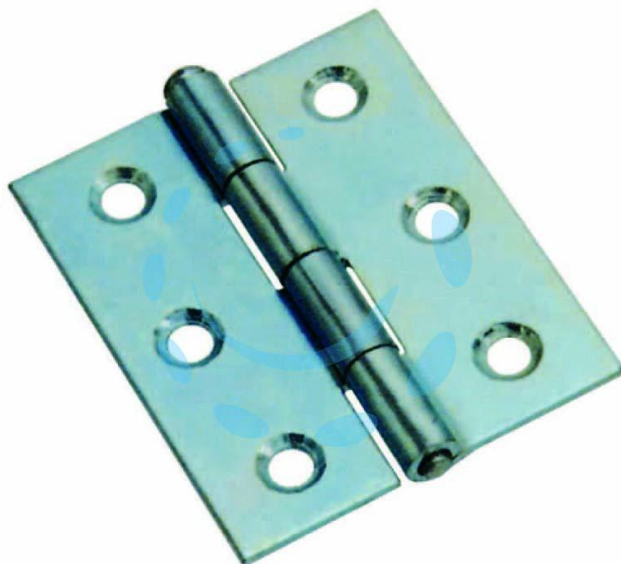

**CERNIERE MEZZE LARGHE PESANTI PERNO SFILABILE**  
**ART.840 - 4" - mm.100x70x1,8 spess.**

Cod.

7603

## DESCRIZIONE

in acciaio zincato