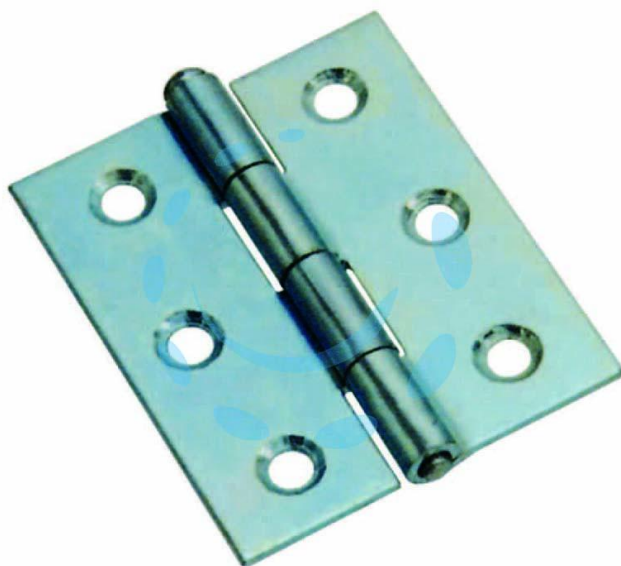

**CERNIERE MEZZE LARGHE PESANTI PERNO SFILABILE**  
**ART.840 - 3" - mm.75x51x1,6 spess.**

Cod.

7566

## DESCRIZIONE

in acciaio zincato