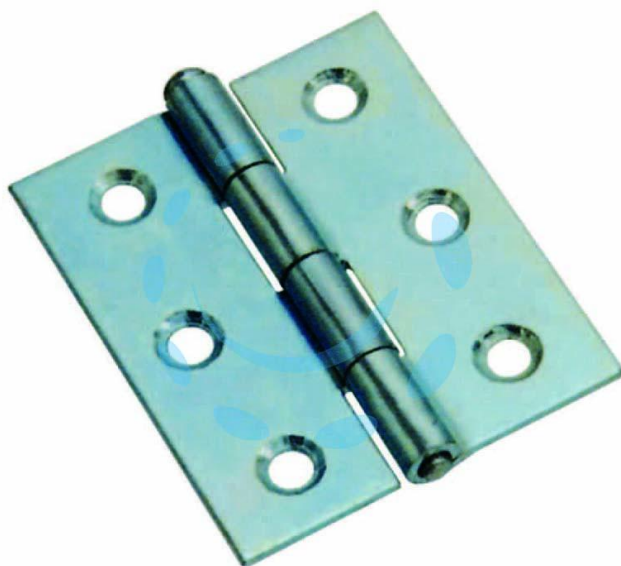

CERNIERE MEZZE LARGHE PESANTI PERNO SFILABILE
ART.840 - 3"1/2 - mm.87x58x1,7 spess.

Cod.

7580

DESCRIZIONE

in acciaio zincato