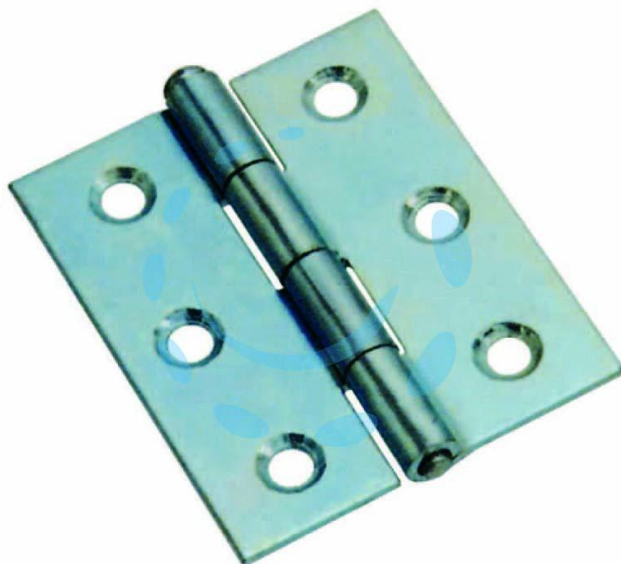

**CERNIERE MEZZE LARGHE PESANTI PERNO SFILABILE**  
**ART.840 - 2" - mm.50x40x1,4 spess.**

Cod.

7528

## DESCRIZIONE

in acciaio zincato