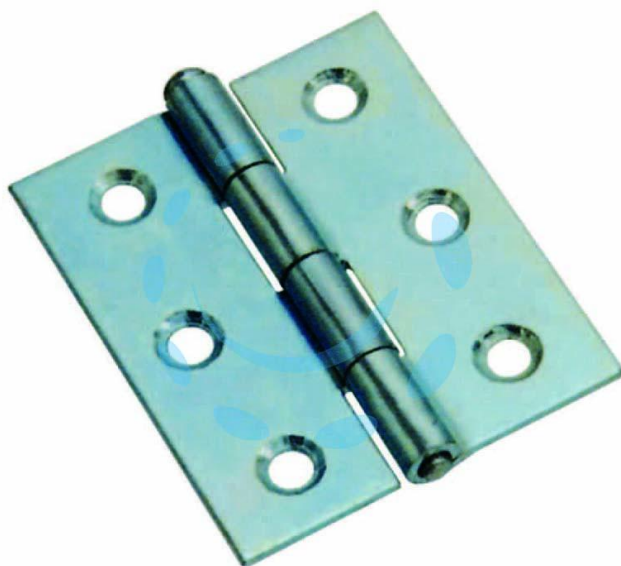

CERNIERE MEZZE LARGHE PESANTI PERNO SFILABILE
ART.840 - 2"3/4 - mm.70x50x1,5 spess.

Cod.

7559

DESCRIZIONE

in acciaio zincato