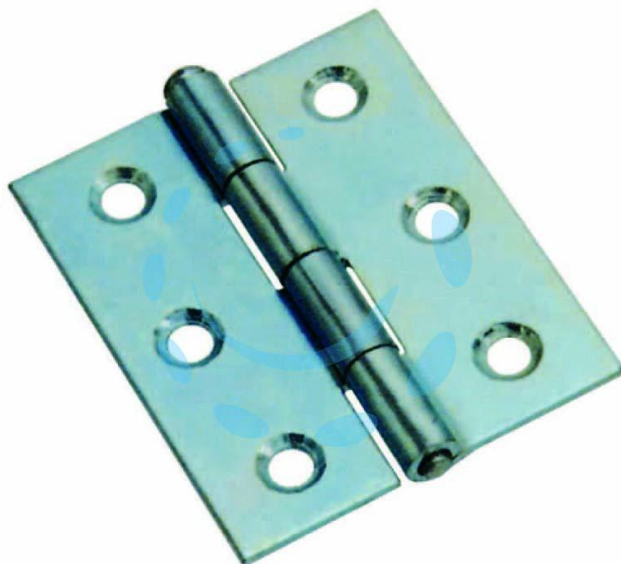

**CERNIERE MEZZE LARGHE PESANTI PERNO SFILABILE**  
**ART.840 - 2"1/4 - mm.57x43x1,4 spess.**

Cod.

7535

## DESCRIZIONE

in acciaio zincato