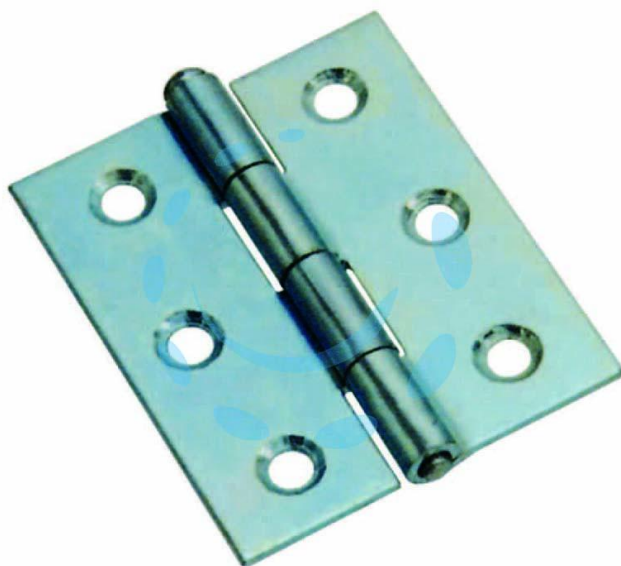

**CERNIERE MEZZE LARGHE PESANTI PERNO SFILABILE**  
ART.840 - 2"1/2 - mm.63,5x44x1,5 spess.

Cod.

7542

## DESCRIZIONE

in acciaio zincato