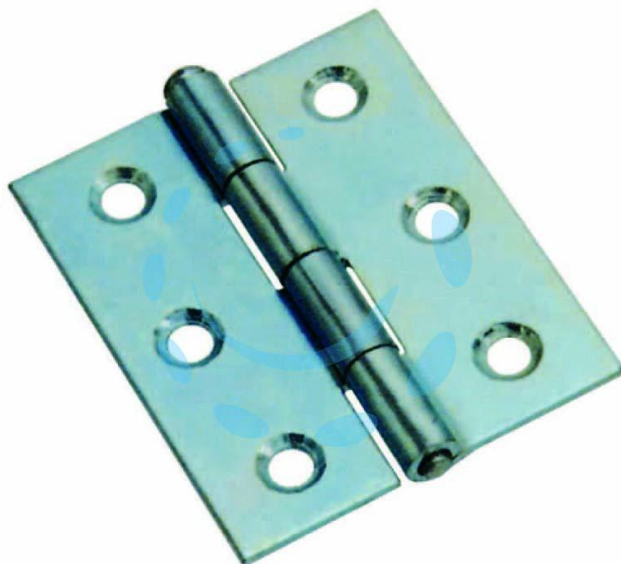

**CERNIERE MEZZE LARGHE PESANTI PERNO SFILABILE**  
**ART.840 - 1"3/4 - mm.44x37x1,4 spess.**

Cod.

208925

## DESCRIZIONE

in acciaio zincato