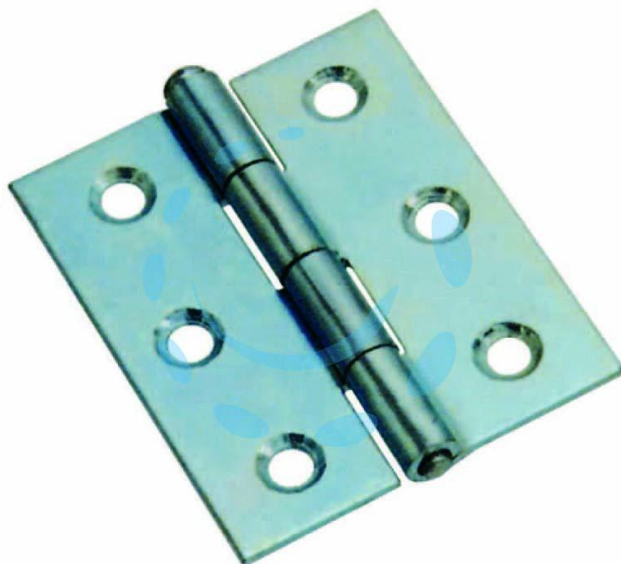

CERNIERE MEZZE LARGHE PESANTI PERNO SFILABILE
ART.840 - 1"1/2 - mm.38x35x1,2 spess.

Cod.

113946

DESCRIZIONE

in acciaio zincato