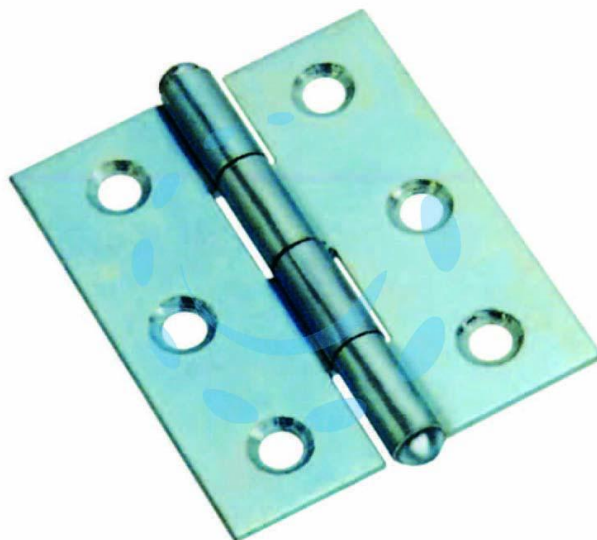

CERNIERE MEZZE LARGHE PESANTI CON PERNO FISSO
ART.838 - mm.87x58x1,7 spess.

Cod.

113816

DESCRIZIONE

in acciaio zincato