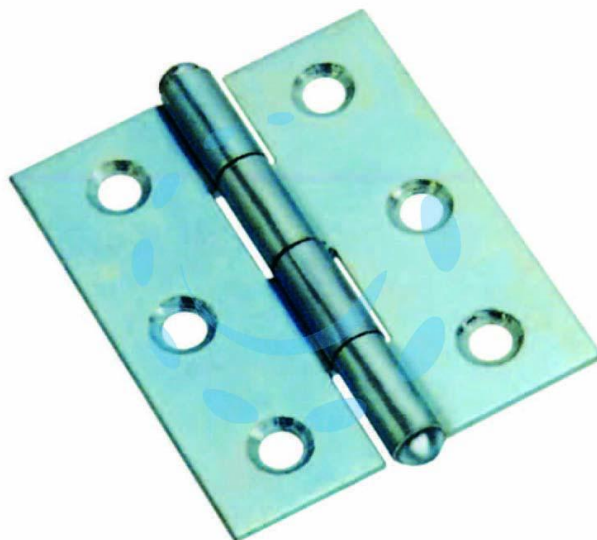

CERNIERE MEZZE LARGHE PESANTI CON PERNO FISSO
ART.838 - mm.75x51x1,6 spess.

Cod.

113298

DESCRIZIONE

in acciaio zincato